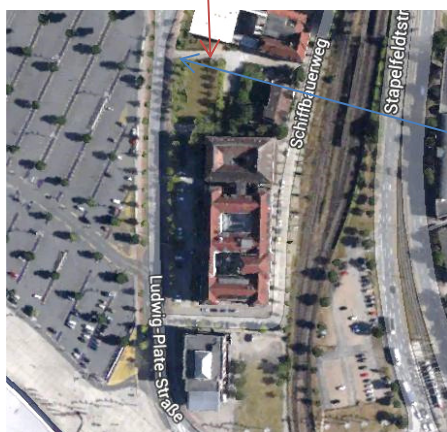

Wegbeschreibung zum Gröpelinger – bemil- Standort an der Ludwig-Plate-Straße

Standort:

bemil

An der Ludwig-
Plate-Straße

Sie fahren von der Ludwig-Plate-Straße nach rechts auf die Zuwegung.

Um weiter auf den Parkplatz zu gelangen müssen sie den Straßenpoller (blauer Pfeil) entfernen. Dazu das bemil öffnen und dann sehen sie links am Regal den passenden Schlüssel hängen (silber). Bitte den Poller später wieder einschieben!

Sie haben eine 12-polige Steckdose?

Ein passender Adapter befindet sich links oben im Regal.

Sie können den bemil Schlüssel nach Rückgabe des Anhängers auch in den Briefkasten der Bibliothek werfen.

Gesundheitstreffpunkt West – Gröpelinger Bibliotheksplatz – 28237 Bremen
Tel. 0421 – 61 70 79 info@gtp-west.de