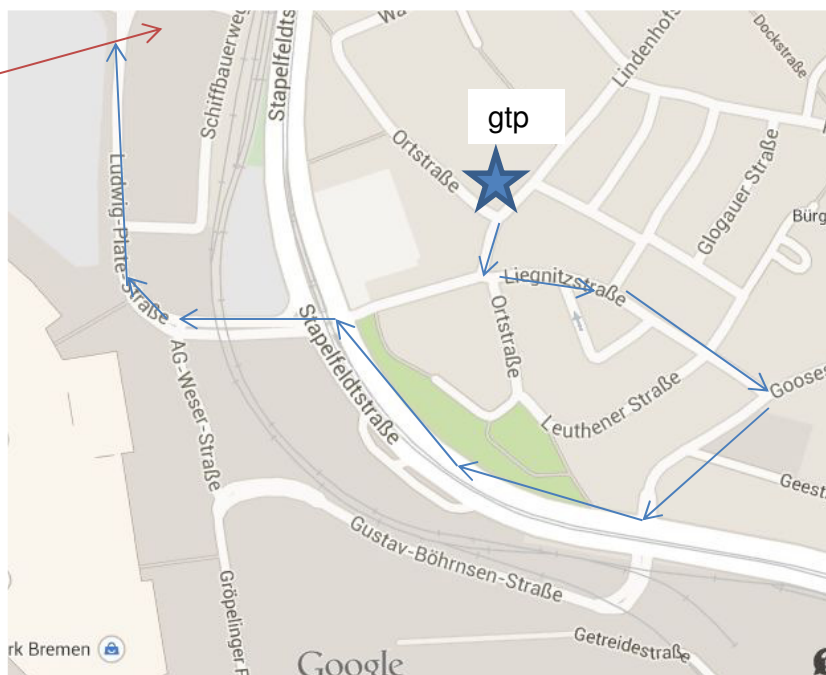

Wegbeschreibung zum Gröpelinger – bemil- Standort an der Ludwig-Plate-Straße

Standort:

bemil

An der Ludwig-
Plate-Straße

Sie fahren von der Ludwig-Plate-Straße nach rechts auf die Zuwegung.

Um weiter auf den Parkplatz zu gelangen müssen sie den Straßenpoller (blauer Pfeil) entfernen. Dazu das bemil öffnen und dann sehen sie links am Regal den passenden Schlüssel hängen (silber). Bitte den Poller später wieder einschieben!

Sie haben eine 12-polige Steckdose?

Ein passender Adapter befindet sich links oben im Regal.

Sie können den bemil Schlüssel nach Rückgabe des Anhängers auch in den Briefkasten der Bibliothek werfen.

Gesundheitstreffpunkt West – Gröpelinger Bibliotheksplatz – 28237 Bremen
Tel. 0421 – 61 70 79 info@gtp-west.de